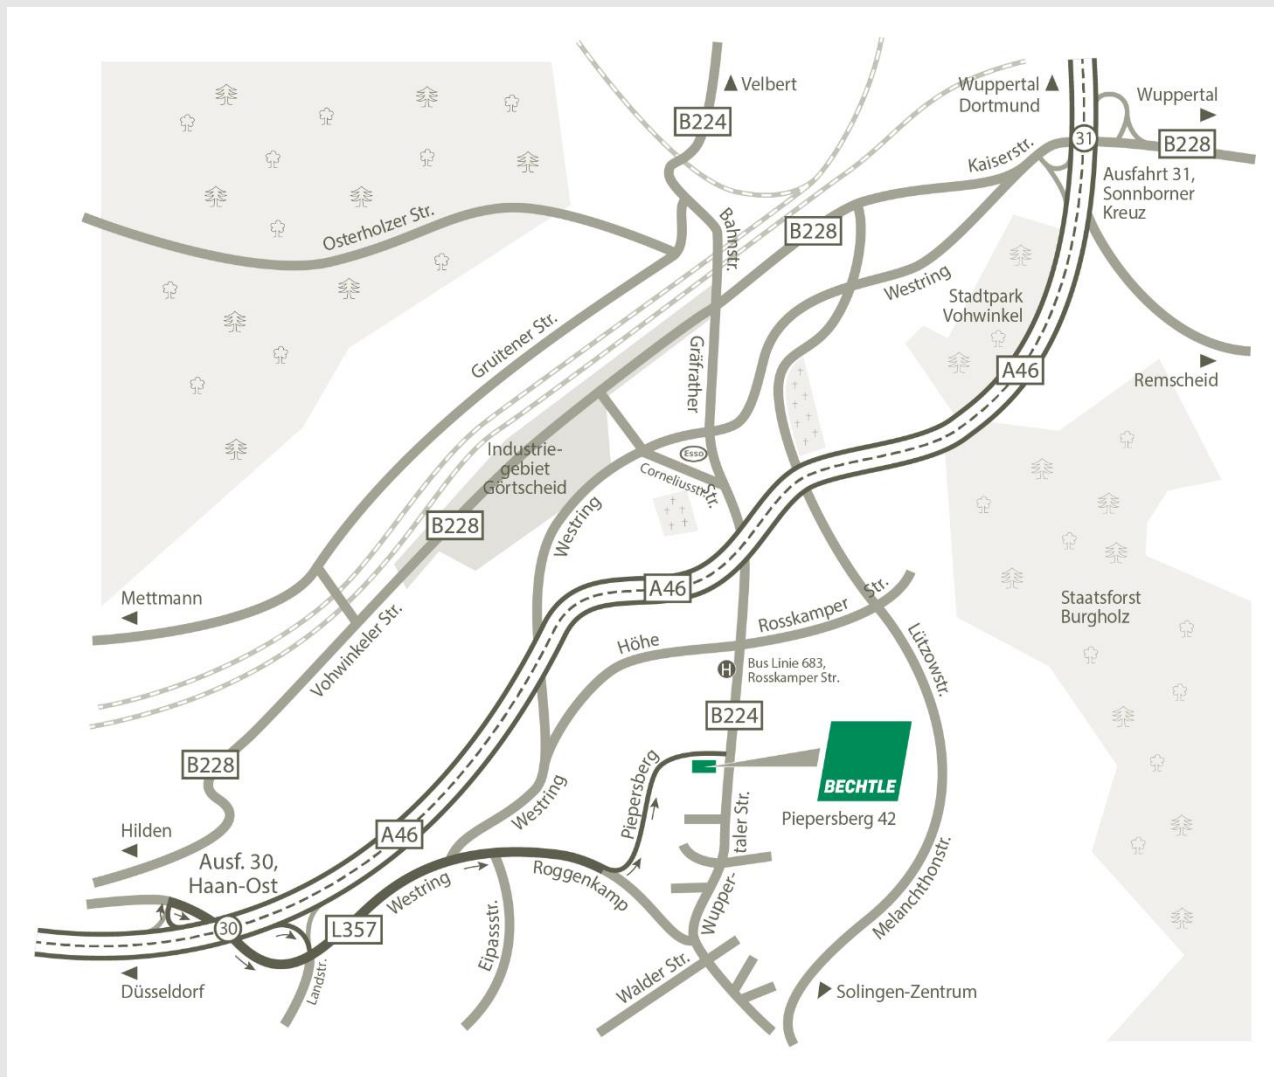

ANFAHRT BECHTLE IT-SYSTEMHAUS SOLINGEN

Bitte beachten Sie ggf. vorhandene Umweltzonen!

Aus Richtung Düsseldorf, Duisburg, Leverkusen, Dortmund, Wuppertal:

- A46 Richtung Wuppertal bis Ausfahrt 30 „Haan-Ost“.
- An der Ampel links abbiegen auf die L357/ Westring Richtung Solingen.
- Nach ca. 900 m links abbiegen in den Piepersberg.
- Sie finden Bechtle auf der rechten Seite (Parkplätze hinter dem Gebäude)

Mit öffentlichen Verkehrsmitteln ab Wuppertal-Vohwinkel Bahnhof:

- Zu Fuß ca. 5 Min. die Bahnhofstraße Richtung Süden bis zum Kaiserplatz.
- Weiter mit Niederflr bus Linie 683 bis Haltestation „Wuppertal-Roskamper Straße“.